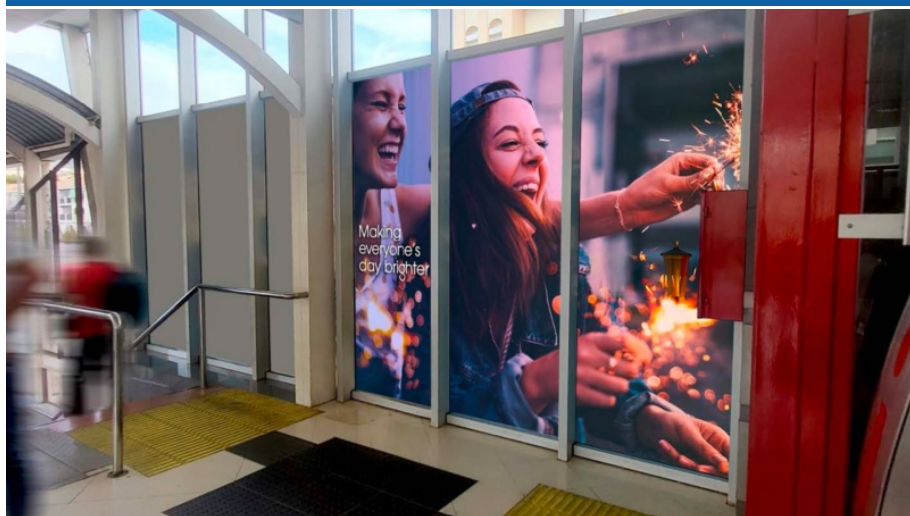

Vinilo indoor de 400x200 cm en Benalmádena, Málaga

Estación de Tren Benalmádena

Precio:

1600 € x mes

Costes de producción y fijación:

595 €

Referencia: VIN00029-A01

Medida: 400x200 cm

Contrate ahora este soporte llamando al **951 90 71 40** o [haga click aqui](#)

Facturación:

Contratación máx.:

Contratación mín.:

Cancelación:

La información es un resumen de la ficha detallada que encontrará en la página web. Haga click [en este enlace](#) para ver la información completa. IVA no incluido. Este documento sólo acredita la disponibilidad de este soporte en la fecha y hora indicada. La disponibilidad de este soporte es sólo informativa y en ningún caso vinculante.