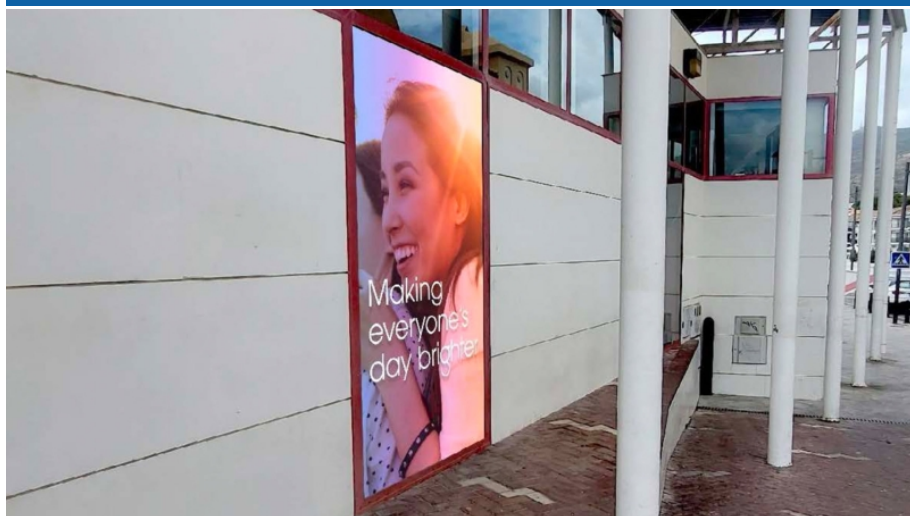

Vinilo indoor de 180x200 cm en Benalmádena, Málaga

Estación Tren de Benalmádena

Precio:

1 € x mes

Costes de producción y fijación:

300 €

Referencia: VIN00026-A01

Medida: 180x200 cm

Contrate ahora este soporte llamando al **951 90 71 40** o [haga click aqui](#)

Facturación:

Contratación máx.:

Contratación mín.:

Cancelación:

La información es un resumen de la ficha detallada que encontrará en la página web. Haga click [en este enlace](#) para ver la información completa. IVA no incluido. Este documento sólo acredita la disponibilidad de este soporte en la fecha y hora indicada. La disponibilidad de este soporte es sólo informativa y en ningún caso vinculante.