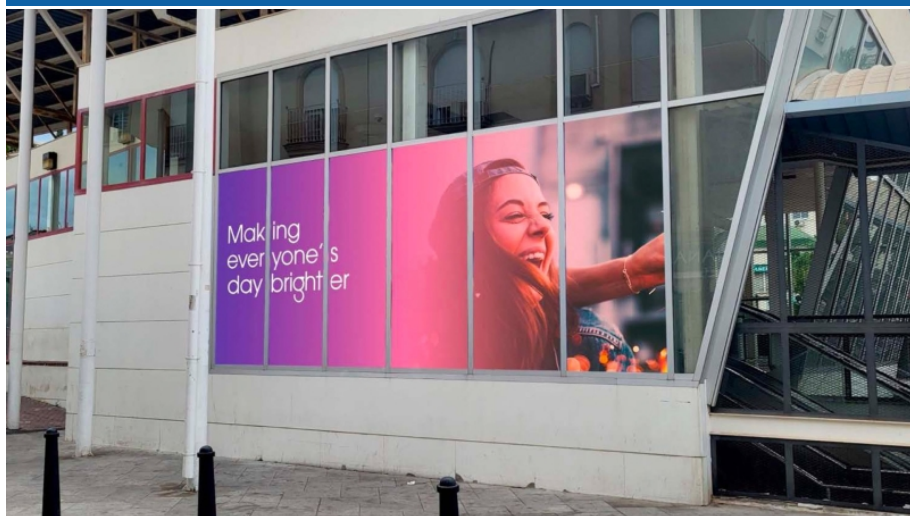

Vinilo indoor de 798x200 cm en Benalmádena, Málaga

Estación Tren Benalmádena

Precio:

3100 € x mes

Costes de producción y fijación:

795 €

Referencia: VIN00025-A01

Medida: 798x200 cm

Contrate ahora este soporte llamando al **951 90 71 40** o [haga click aqui](#)

Facturación:

Contratación máx.:

Contratación mín.:

Cancelación:

La información es un resumen de la ficha detallada que encontrará en la página web. Haga click [en este enlace](#) para ver la información completa. IVA no incluido. Este documento sólo acredita la disponibilidad de este soporte en la fecha y hora indicada. La disponibilidad de este soporte es sólo informativa y en ningún caso vinculante.