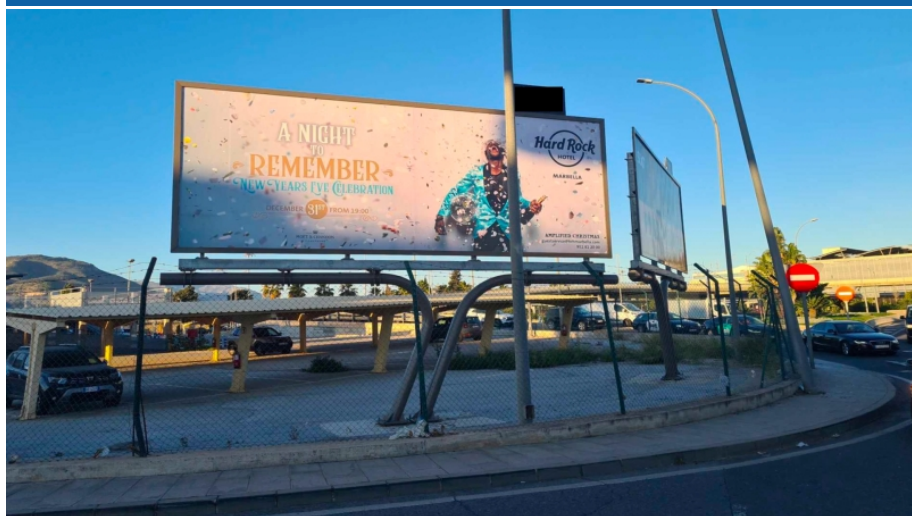

Facturación: Mensual

Contratación máx.: 365 días renovables IPC

Contratación mín.: 30 días

Cancelación: 30 días

La información es un resumen de la ficha detallada que encontrará en la página web. Haga click [en este enlace](#) para ver la información completa. IVA no incluido. Este documento sólo acredita la disponibilidad de este soporte en la fecha y hora indicada. La disponibilidad de este soporte es sólo informativa y en ningún caso vinculante.