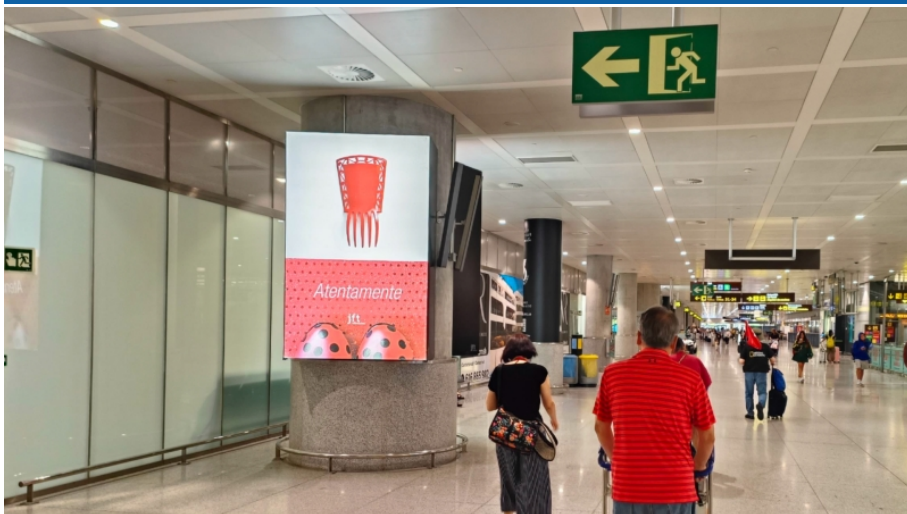

Luminoso indoor de 150x240 cm en Málaga, Málaga

Luminoso columna Sala Llegadas T2 Aeropuerto de Málaga

Precio:

3200 € x mes

Costes de producción y fijación:

350 €

Referencia: LUM00033-A01

Medida: 150x240 cm

Contrate ahora este soporte llamando al **951 90 71 40** o [haga click aqui](#)

Facturación:

Contratación máx.:

Contratación mín.: 6

Cancelación:

La información es un resumen de la ficha detallada que encontrará en la página web. Haga click [en este enlace](#) para ver la información completa. IVA no incluido. Este documento sólo acredita la disponibilidad de este soporte en la fecha y hora indicada. La disponibilidad de este soporte es sólo informativa y en ningún caso vinculante.