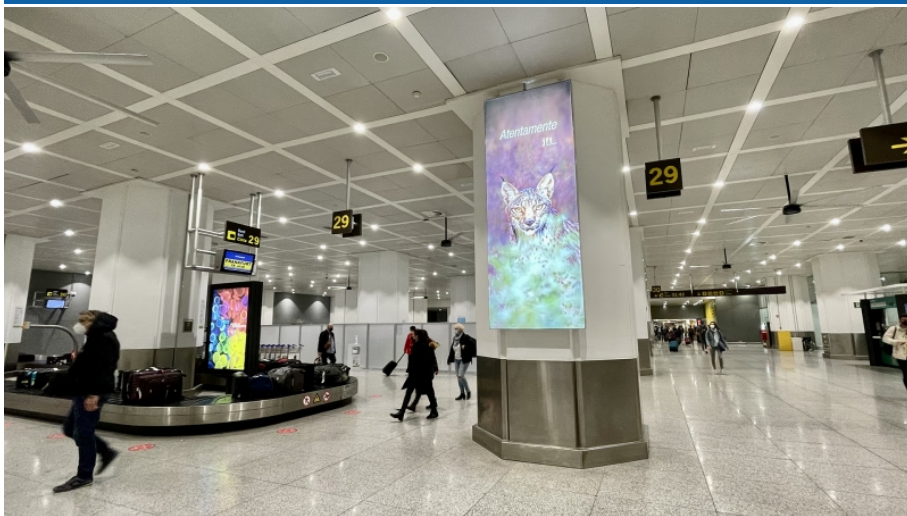

Luminoso indoor de 120x320 cm en Málaga, Málaga

Aeropuerto Pablo Picasso

Precio:

2310 € x mes

Costes de producción y fijación:

345 €

Referencia: LUM00014-A01

Medida: 120x320 cm

Contrate ahora este soporte llamando al **951 90 71 40** o [haga click aqui](#)

Facturación:

Contratación máx.:

Contratación mín.: 12 meses

Cancelación:

La información es un resumen de la ficha detallada que encontrará en la página web. Haga click [en este enlace](#) para ver la información completa. IVA no incluido. Este documento sólo acredita la disponibilidad de este soporte en la fecha y hora indicada. La disponibilidad de este soporte es sólo informativa y en ningún caso vinculante.