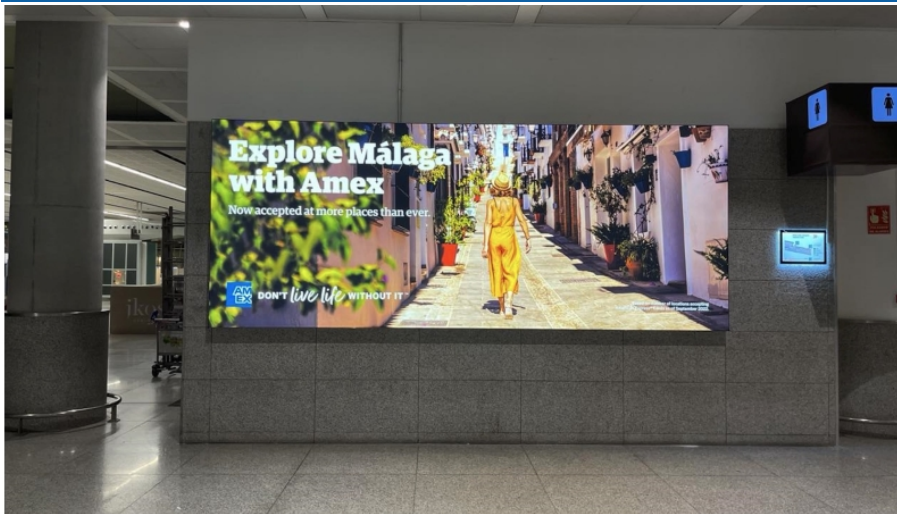

Luminoso aeropuerto de 500x200 cm en Málaga, Málaga

Llegadas T2-Aeropuerto de Málaga

Precio:

4095 € x mes

Costes de producción y fijación:

910 €

Referencia: LUM00018-A01

Medida: 500x200 cm

Contrate ahora este soporte llamando al **951 90 71 40** o [haga click aqui](#)

Facturación:

Contratación máx.:

Contratación mín.: 1 MES

Cancelación:

La información es un resumen de la ficha detallada que encontrará en la página web. Haga click [en este enlace](#) para ver la información completa. IVA no incluido. Este documento sólo acredita la disponibilidad de este soporte en la fecha y hora indicada. La disponibilidad de este soporte es sólo informativa y en ningún caso vinculante.