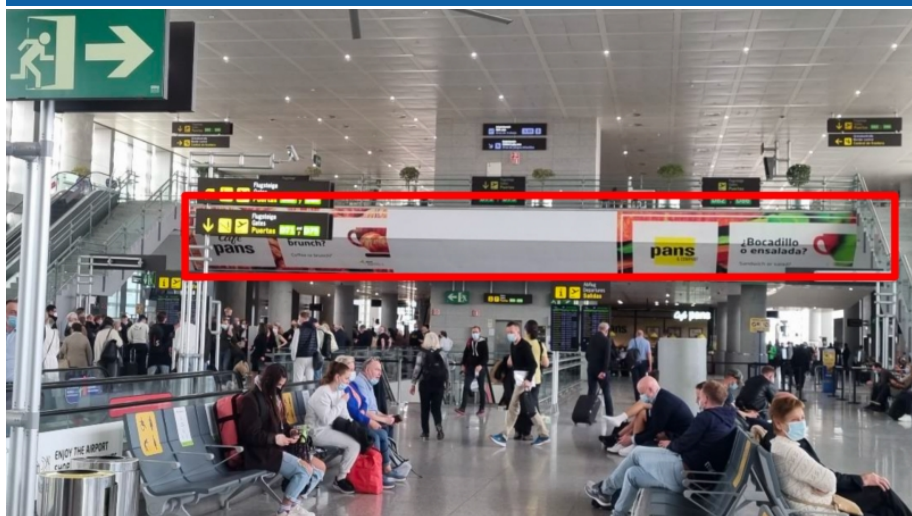

Friso indoor de 2400x295 cm en Málaga, Málaga

Aeropuerto Pablo Picasso

Precio:

5500 € x mes

Costes de producción y fijación:

3650 €

Referencia: FRI00003-A01

Medida: 2400x295 cm

Contrate ahora este soporte llamando al 951 90 71 40 o [haga click aqui](#)

Facturación: Mensual

Contratación máx.: 365 días renovables IPC

Contratación mín.: 30 días

Cancelación: 30 días

La información es un resumen de la ficha detallada que encontrará en la página web. Haga click [en este enlace](#) para ver la información completa. IVA no incluido. Este documento sólo acredita la disponibilidad de este soporte en la fecha y hora indicada. La disponibilidad de este soporte es sólo informativa y en ningún caso vinculante.