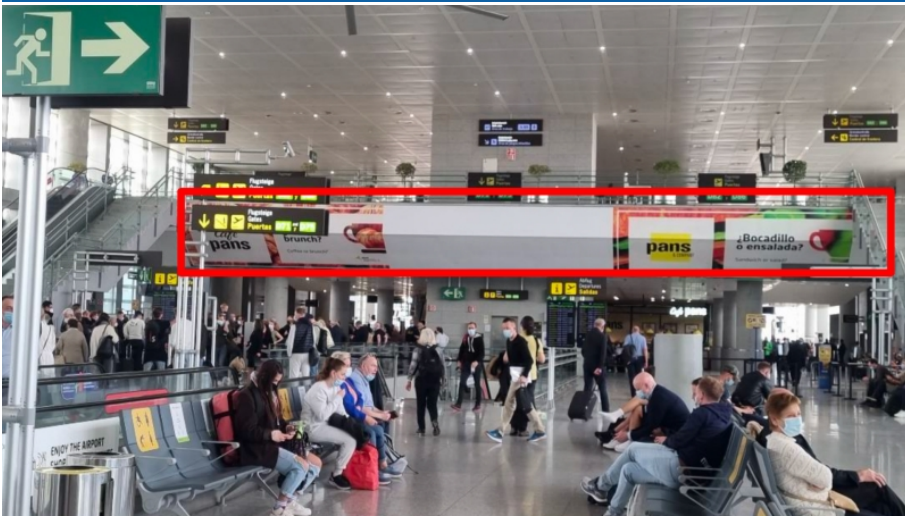

Friso aeropuerto de 2400x295 cm en Málaga, Málaga

Aeropuerto Pablo Picasso

Precio:

5500 € x mes

Costes de producción y fijación:

3650 €

Referencia: FRI00003-A01

Medida: 2400x295 cm

Contrate ahora este soporte llamando al **951 90 71 40** o [haga click aqui](#)

Facturación: Mensual

Contratación máx.: 365 días renovables IPC

Contratación mín.: 30 días

Cancelación: 30 días

La información es un resumen de la ficha detallada que encontrará en la página web. Haga click [en este enlace](#) para ver la información completa. IVA no incluido. Este documento sólo acredita la disponibilidad de este soporte en la fecha y hora indicada. La disponibilidad de este soporte es sólo informativa y en ningún caso vinculante.